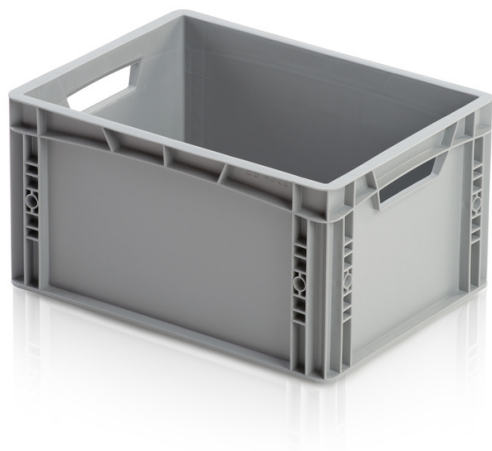

Skrzynka EURO 40 x 30 x 22

Skrzynka Euro jest wszechstronnym narzędziem pracy we wszystkich sektorach przemysłu. Jest higieniczna, łatwa do układania w stopy do transportu i przechowywania. Odporna na zimno i ciepło kontaktowe, kwasy i zasady. Plastikowe pudełka wykonane z wysokiej jakości polipropylenu. Zoptymalizowany do stosowania w logistyce zautomatyzowanej (nadaje się do stosowania na przenośnikach taśmowych i rolkowych).
Możliwość nadruku.

Kod produktu: 965620

Ilość sztuk na paalecie: 80

Informacje techniczne

Parametry

Kolor	szary
Materiał	PP
Chwył	otwarty
Objętość	21 l
Waga	1.16 kg

Ze względu na wykorzystanie różnorodnych surowców niemożliwe jest zapobieżenie fluktuacjom kolorystycznym. Wszystkie parametry techniczne produktów, w tym ich wymiary i wagi, podlegają zmianom wynikającym z warunków testowych i technologii produkcji. Z informacji uzyskanych nie można wyciągnąć żadnych prawnie wiążących gwarancji konkretnych właściwości.

Rozmiary zewnętrzne

Długość	40 cm
Szerokość	30 cm
Wysokość	22 cm

Wymiary wewnętrzne

Długość wymiaru wewnętrznego	37 cm
Szerokość wymiaru wewnętrznego	27 cm
Wysokość wymiaru wewnętrznego	21.5 cm