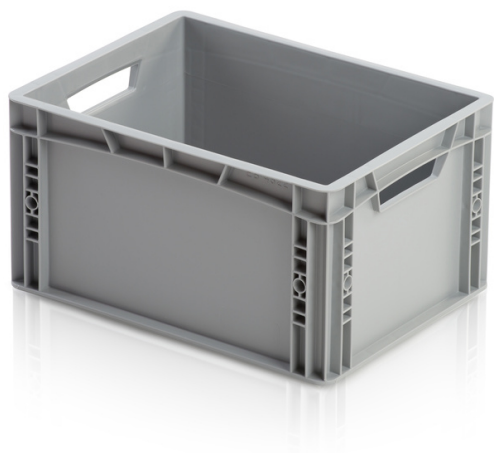

Prepravka EURO 40x30x22

Euro prepravka je všestranným pracovníkom vo všetkých priemyselných odvetviach. Je hygienický, ľahko stohovateľný na prepravu a skladovanie. Odolnosť voči chladu a kontaktnému teplu, kyselinám a zásadám. Plastové boxy vyrobené z kvalitného polypropylénu. Optimalizované na použitie v automatizovanej logistike (vhodné na použitie na dopravníkoch a valčekových dopravníkoch). Možnosť tlače.

Kód: 965620

Počet kusov na palete: 80

Technické parametre

Parametre:

Farba	sivá
Materiál	PP
Úchyt	otvorený
Objem	21 l
Hmotnosť	1.16 kg

Rozmery

Dĺžka	40 cm
Šírka	30 cm
Výška	22 cm

Vnútorne rozmery

Dĺžka	37 cm
Šírka	27 cm
Výška	21.5 cm

V dôsledku využívania rôznorodých surovín nie je možné zabrániť fluktuácii farebných odtieňov. Všetky technické parametre výrobkov, vrátane ich rozmerov a hmotností, podliehajú premenám vyplývajúcim z testovacích podmienok a výrobných technológií. Zo získaných informácií nemožno odvodiť žiadne právne záväzné záruky špecifických vlastností.