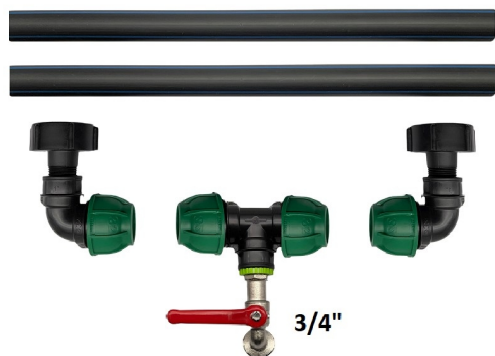

Propojení na 2 IBC s vypouštěcím zahradním kohoutem 3/4"

Propojovací sada na 2 IBC s 3/4" zahradním kohoutem.

Vstup z nádrže: DN50, označení závitu S60x6 (hrubý závit, průměr 60 mm, rozteč závitu 6 mm).

Obsah balení:

- 2x IBC redukce DN50 x vnější jemný závit 1"
- 2x koleno - redukce vnitřní jemný závit 1" x svěrná spojka 32
- 1x "T" redukce vnitřní jemný závit 1" x svěrná spojka 32
- 1x zahradní kohout 3/4"
- 2x trubka PeHD 32x3 mm, délka 48 cm