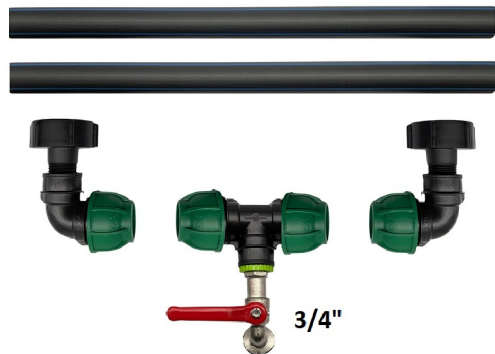

Pripojenie k 2 nádobám IBC s 3/4" záhradným hrdlom

Zestav przyłączeniowy dla 2 IBC z kranem ogrodowym 3/4"

Wylot zbiornika: DN50, oznaczenie gwintu S60x6 (gwint zgrubny, średnica 60 mm, skok gwintu 6 mm).

Zawartość opakowania:

- 2x reduktor IBC DN50 x 1" gwint zewnętrzny drobnozwojny
- 2x kolanko - redukcja gwint wewnętrzny drobnozwojny 1" x złączka zaciskowa 32
- 1x redukcja "T" gwint wewnętrzny drobnozwojny 1" x złączka zaciskowa 32
- 1x kran ogrodowy 3/4"
- 2x rura PeHD 32x3 mm, długość 48 cm