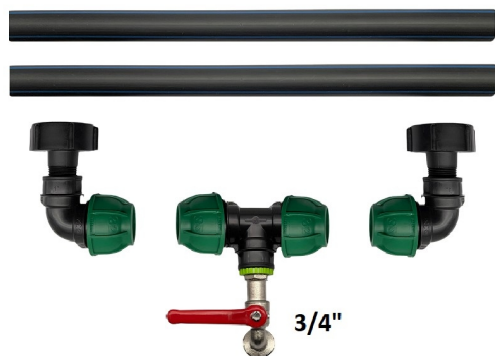

## Podłączenie do 2 zbiorników IBC z króćcem ogrodowym 3/4"

Sada prípojok pre 2 IBC s 3/4" záhradným kohútikom.

Výtok z nádrže: DN50, označenie závitu S60x6 (hrubý závit, priemer 60 mm, stúpanie závitu 6 mm).

Obsah balenia:

- 2x redukcia IBC DN50 x 1" vonkajší jemný závit
- 2x koleno - redukcia vnútorný jemný závit 1" x upínacia spojka 32
- 1x "T" redukcia vnútorný jemný závit 1" x svorková spojka 32
- 1x záhradný kohútik 3/4"
- 2x PeHD rúrka 32x3 mm, dĺžka 48 cm