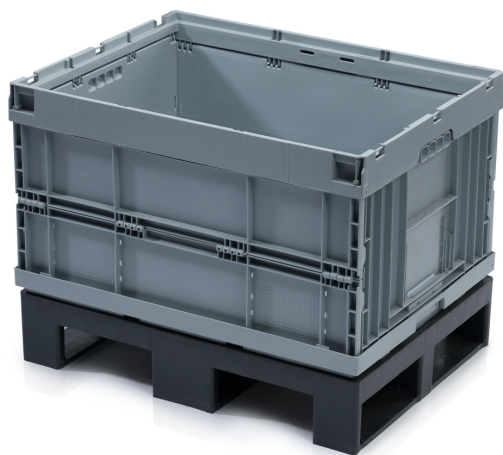

Skládací paletový box 80x60x55 plná paleta

Skládací paletový box disponuje bočními stěnami optimalizovanými pro velký objem, které se dají sklápět v prázdném stavu. Tento produkt umožňuje maximální efektivitu využití skladovacích a přepravních kapacit jak plných, tak i prázdných boxů.

Kód produktu: 981015

Počet kusů na paletě: 18

Technické parametry

Parametry

Barva	šedá
Objem	196 l
Hmotnost	18.5 kg

Specifikace

Možnost výroby s integrovaným víkem.

Vnější rozměry

Délka	80 cm
Šířka	60 cm
Výška	60 cm

Vnitřní rozměry

Vnitřní délka	75 cm
Vnitřní šířka	55 cm
Vnitřní výška	41 cm