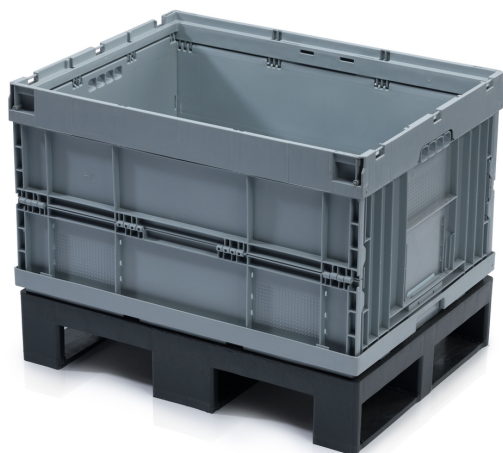

Skládací paletový box 80x60x55 plná paleta

Skládací paletový box disponuje bočními stěnami optimalizovanými pro velký objem, které se dají sklápět v prázdném stavu. Tento produkt umožňuje maximální efektivitu využití skladovacích a přepravních kapacit jak plných, tak i prázdných boxů.

Kód produktu: 981015

Počet kusů na paletě: 18

Technické parametry

Parametry

Barva	šedá
Objem	196 l
Hmotnost	18.5 kg

Specifikace

Možnost výroby s integrovaným víkem.

Vnější rozměry

Délka	80 cm
Šířka	60 cm
Výška	60 cm

Vnitřní rozměry

Vnitřní délka	75 cm
Vnitřní šířka	55 cm
Vnitřní výška	41 cm

 info@tbaplast.cz

 + 420 565 534 000