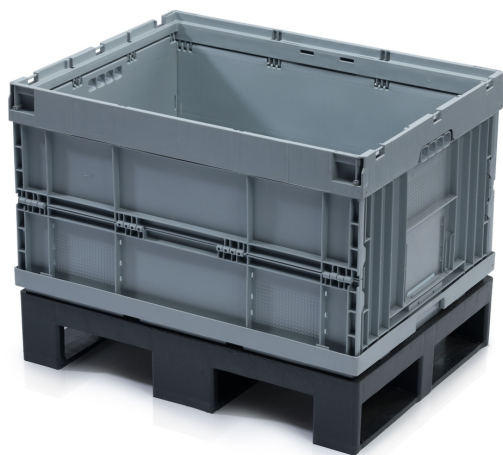

Składana skrzynia paletowa 80x60x55 pełna paleta

Składana skrzyniopaleta ma ściany boczne zoptymalizowane pod kątem dużych objętości, które można składać puste. Produkt ten pozwala na maksymalnie efektywne wykorzystanie pojemności magazynowej i transportowej zarówno pełnych, jak i pustych skrzyniopalet.

Kod produktu: 981015

Ilość sztuk na palecie: 18

Informacje techniczne

Parametry

Kolor	szary
Objętość	196 l
Waga	18.5 kg

Specyfikacje

Możliwość wykonania ze zintegrowaną pokrywą.

Rozmiary zewnętrzne

Długość	80 cm
Szerokość	60 cm
Wysokość	60 cm

Wymiary wewnętrzne

Długość wymiaru wewnętrznego	75 cm
Szerokość wymiaru wewnętrznego	55 cm
Wysokość wymiaru wewnętrznego	41 cm