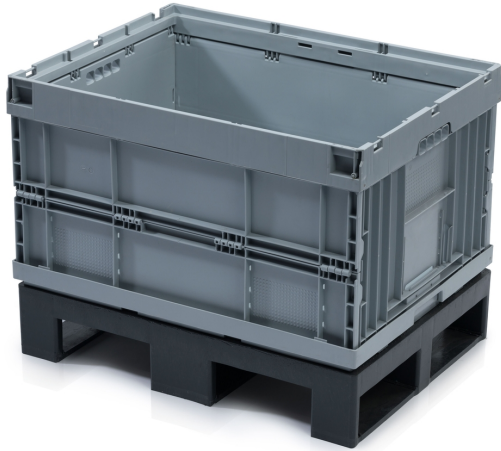

## Faltpalettenbox 80x60x55 Vollpalette

Die faltbare Palettenbox hat für große Volumina optimierte Seitenwände, die leer gefaltet werden können. Dieses Produkt ermöglicht eine maximale Effizienz bei der Nutzung von Lager- und Transportkapazitäten sowohl für volle als auch für leere Boxen.

**Waren-Code:** 981015

**Anzahl der Stücke pro Palette** 18

### Parameter:

Farbe	grau
Band	196 l
Gewicht	18.5 kg

### Abmessungen

Länge	80 cm
Breite	60 cm
Höhe	60 cm