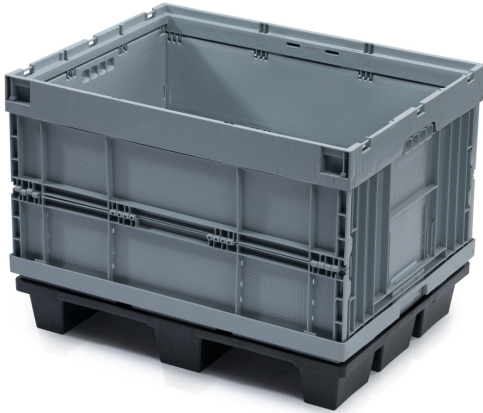

Faltpalettenbox 80x60x55 Leichtpalette

Die faltbare Palettenbox hat für große Volumina optimierte Seitenwände, die leer gefaltet werden können. Dieses Produkt ermöglicht eine maximale Effizienz bei der Nutzung von Lager- und Transportkapazitäten sowohl für volle als auch für leere Boxen.

Waren-Code: 981009

Anzahl der Stücke pro Palette 18

Technische Spezifikation

Parameter:

Farbe	grau
Band	169 l
Gewicht	11.5 kg

Abmessungen

Länge	80 cm
Breite	60 cm
Höhe	57 cm

Innenmaße

Innenmaß Länge	75 cm
Innenmaß Breite	55 cm
Innenmaß Höhe	41 cm