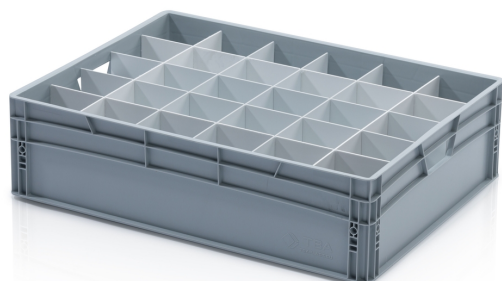

Priečka pre EURO prepravku 80x60x22 cm - krátka

Priečky do prepraviek sú nevyhnutným prvkom pre organizáciu a ochranu rôznych prepravovaných predmetov. Tieto praktické oddeľovače umožňujú bezpečný transport a skladovanie rôznorodých materiálov a výrobkov. Pomocou špeciálnych priečok môžete euro prepravky voľne rozdeliť. Priečky majú predfrézovaný systém zásuviek. Na fungovanie prepážok je potrebné mať aspoň jednu dlhú a jednu krátku priečku.

Kód: 967437

Počet kusov na palete: 200

Počet kusov v balení: 10

Technické parametre

Parametre:

Farba	biela
Materiál	PP kopolymér
Hmotnosť	0.28 kg

Rozmery

Dĺžka	56.7 cm
Šírka	0.3 cm
Výška	19 cm