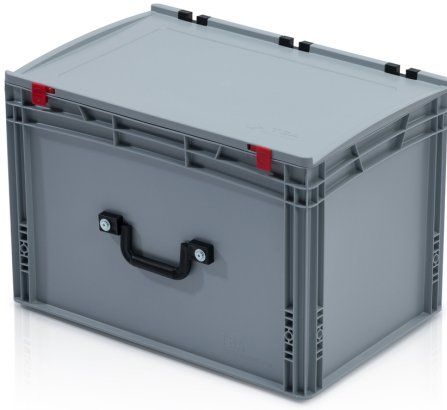

## Eurobehälter mit Deckel 60x40x40 - 1 Koffergriff an der langen seite

Der Eurobehälter ist ein vielseitiger Helfer in allen Industriezweigen. Er ist hygienisch, einfach stapelbar und somit für Transport und Lagerung geeignet. Beständig gegen Kälte und Kontaktwärme, Säuren und Laugen. Kunststoffbehälter aus hochwertigem Polypropylen. Optimierte für den Einsatz in der automatisierten Logistik (geeignet für den Einsatz auf Förderbändern und Rollenbahnen). Deckel mit zwei Scharnieren und zwei Schnappverschlüssen. Praktische Koffergriffe für einfaches Tragen. Möglichkeit der Bedruckung.

### Parameter:

Farbe	grau
Material	PP
Griff	1 Griff an der Längsseite
Band	87 l
Gewicht	3.92 kg

### Abmessungen

Länge	60 cm
Breite	40 cm
Höhe	43.5 cm

### Innenmaße

Innenmaß Länge	57 cm
Innenmaß Breite	37 cm
Innenmaß Höhe	41.5 cm