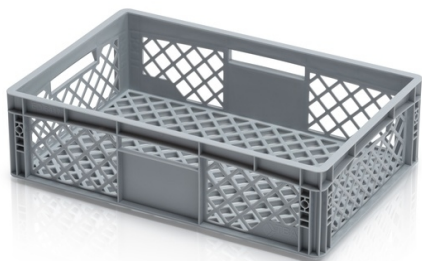

Převrka EURO 60x40x17 děrovaná

Euro přepravka děrovaná je vhodná pro přepravu potravin, horkých dělů díky cirkulaci vzduchu. V přepravce se neusazuje vlhkost a díky děrování mohou případné kapaliny odtékat. Snadné hygienicky čištění. Lehká vizuální kontrola přepravovaného obsahu. Odolné vůči olejům, pryskyřicím a zásadám. Možnost potisku.

Kód produktu: 975530

Počet kusů na paletě: 56

Technické parametry

Parametry

Barva	šedá
Materiál	PP
Objem	31 l
Hmotnost	1.52 kg

V důsledku využívání různorodých surovin není možné zabránit fluktuaci barevných odstínů. Veškeré technické parametry výrobků, včetně jejich rozměrů a hmotností, podléhají proměnám vyplývajícím z testovacích podmínek a výrobní technologie. Ze získaných informací nelze odvodit žádné právně závazné záruky specifických vlastností.

Vnější rozměry

Délka	60 cm
Šířka	40 cm
Výška	17 cm

Vnitřní rozměry

Vnitřní délka	56 cm
Vnitřní šířka	36.5 cm
Vnitřní výška	15.5 cm