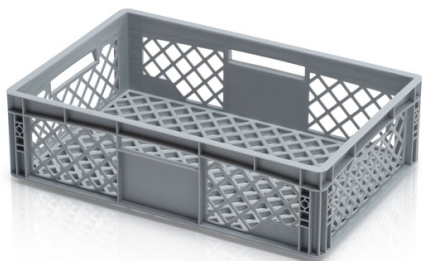

Přeppravka EURO 60x40x17 děrovaná

Euro přeppravka děrovaná je vhodná pro přepravu potravin, horkých dílů díky cirkulaci vzduchu. V přepravce se neusazuje vlhkost a díky děrování mohou případné kapaliny odtékat. Snadné hygienicky čištění. Lehká vizuální kontrola přepravovaného obsahu. Odolné vůči olejům, pryskyřicím a zásadám. Možnost potisku.

Kód produktu: 975530

Počet kusů na paletě: 56

Technické parametry

Parametry

Barva	šedá
Materiál	PP
Objem	31 l
Hmotnost	1.52 kg

V důsledku využívání různorodých surovin není možné zabránit fluktuaci barevných odstínů. Veškeré technické parametry výrobků, včetně jejich rozměrů a hmotností, podléhají proměnám vyplývajícím z testovacích podmínek a výrobní technologie. Ze získaných informací nelze odvodit žádné právně závazné záruky specifických vlastností.

Vnější rozměry

Délka	60 cm
Šířka	40 cm
Výška	17 cm

Vnitřní rozměry

Vnitřní délka	56 cm
Vnitřní šířka	36.5 cm
Vnitřní výška	15.5 cm