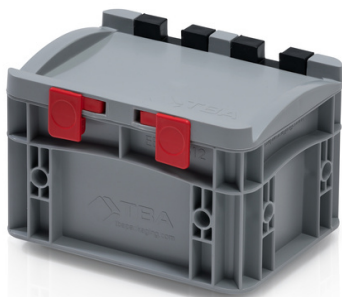

Přepravka EURO s víkem 20x15x13,5

Euro přepravka je univerzální dělník ve všech průmyslových sektorech. Je hygienická, jednoduše stohovatelná s využitím pro dopravu a skladování. Odolná vůči chladu a kontaktnímu teplu, proti kyselinám a louhům. Plastové boxy vyrobeny z vysoce jakostního polypropylenu. Optimalizováno pro použití v automatizované logistice (vhodné pro použití na přepravnících a válečkových transportérech). Víko se dvěma panty a dvěma závěry na zacvaknutí. Možnost potisku.

Kód produktu: 966983

Počet kusů na paletě: 640

Technické parametry

Parametry

Barva	šedá
Materiál	PP
Úchyt	uzavřený
Objem	2 l
Hmotnost	0.44 kg

V důsledku využívání různorodých surovin není možné zabránit fluktuaci barevných odstínů. Veškeré technické parametry výrobků, včetně jejich rozměrů a hmotností, podléhají proměnám vyplývajícím z testovacích podmínek a výrobní technologie. Ze získaných informací nelze odvodit žádné právně závazné záruky specifických vlastností.