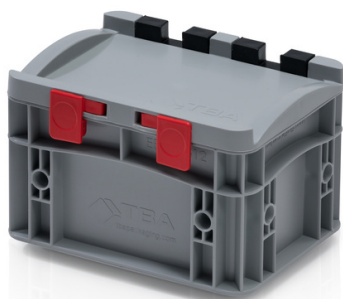

Skrzynka EURO z pokrywą 20 x 15 x 12

Skrzynka Euro jest wszechstronnym narzędziem pracy we wszystkich sektorach przemysłu. Jest higieniczna, łatwa do układania w stopy do transportu i przechowywania. Odporna na zimno i ciepło kontaktowe, kwasy i zasady. Plastikowe pudełka wykonane z wysokiej jakości polipropylenu. Zoptymalizowany do stosowania w logistyce zautomatyzowanej (nadaje się do stosowania na przenośnikach taśmowych i rolkowych). Pokrywa z dwoma zawiasami i dwoma zatrzaskami. Możliwość nadruku.

Kod produktu: 966983

Ilość sztuk na palecie: 640

Informacje techniczne

Parametry

Kolor	szary
Materiał	PP
Chwył	Zamknięte
Objętość	2 l
Waga	0.44 kg

Ze względu na wykorzystanie różnorodnych surowców niemożliwe jest zapobieżenie fluktuacjom kolorystycznym. Wszystkie parametry techniczne produktów, w tym ich wymiary i wagi, podlegają zmianom wynikającym z warunków testowych i technologii produkcji. Z informacji uzyskanych nie można wyciągnąć żadnych prawnie wiążących gwarancji konkretnych właściwości.