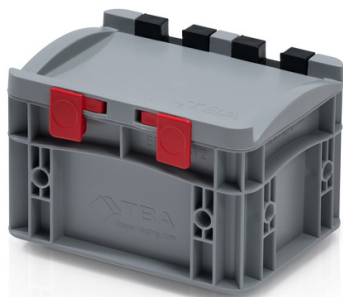

Prepravka EURO s vekom 20x15x12

Euro prepravka je univerzálny robotník vo všetkých priemyselných sektoroch.

Kód: 966983

Počet kusov na palete: 640

Technické parametre

Parametre:

Farba	sivá
Materiál	PP
Úchyt	uzavretý
Objem	2 l
Hmotnosť	0.44 kg