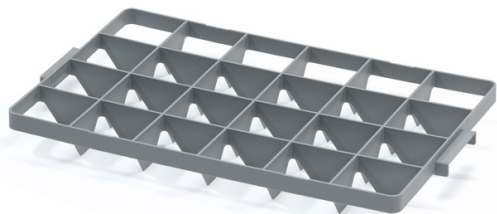

Vklad do přepravek 24 - vrchní

Mřížky jsou navrženy tak, aby provedení volně přiléhalo ke dnu, zatímco provedení nahoře je přitlačeno pomocí čelně postavených příček do otvoru. Vhodné pro mytí, přepravu skladování sklenic. Bezpečné skladování sklenic díky stabilnímu rozdělení do přihrádek.

Kód produktu: 965940

Počet kusů na paletě: 256

Technické parametry

Parametry

Barva	šedá
Materiál	PP
Hmotnost	0.46 kg

Vnější rozměry

Délka	60 cm
Šířka	40 cm
Výška	2 cm

Specifikace