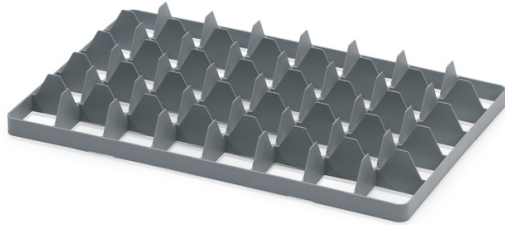

Einsatz für Behälter 40 U – Ausführung „unten“

Die Gitter wurden so entworfen, dass die Ausführung unten lose auf dem Boden aufliegt, während die Ausführung oben mit zwei stirnseitig angebrachten Stegen in der Öffnung gedrückt wird. Geeignet zum Waschen, Transportieren und Aufbewahren von Gläsern. Sichere Aufbewahrung von Gläsern dank stabiler Fachunterteilung.

Waren-Code: 965900

Anzahl der Stücke pro Palette 256

Technische Spezifikation

Parameter:

Farbe	grau
Material	PP
Gewicht	0.56 kg

Abmessungen

Länge	60 cm
Breite	40 cm
Höhe	2 cm

PRODUCTS_BULLETPPOINTS ()