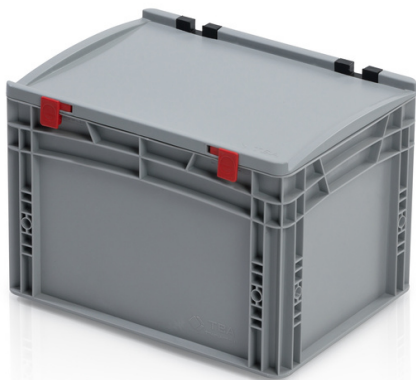

## Přepravka EURO s víkem 40x30x28,5 uzavřený úchyt

Euro přepravka je univerzální dělník ve všech průmyslových sektorech. Je hygienická, jednoduše stohovatelná s využitím pro dopravu a skladování. Odolná vůči chladu a kontaktnímu teplu, proti kyselinám a louhům. Plastové boxy vyrobeny z vysoce jakostního polypropylenu. Optimalizováno pro použití v automatizované logistice (vhodné pro použití na přepravnících a válečkových transportérech). Víko se dvěma panty a dvěma závěry na zacvaknutí. Možnost potisku.

**Kód produktu:** 967131

**Počet kusů na paletě:** 64

### Parametry

Barva	šedá
Materiál	PP
Úchyt	uzavřený
Objem	26 l
Hmotnost	1.91 kg

V důsledku využívání různorodých surovin není možné zabránit fluktuaci barevných odstínů. Veškeré technické parametry výrobků, včetně jejich rozměrů a hmotností, podléhají proměnám vyplývajícím z testovacích podmínek a výrobní technologie. Ze získaných informací nelze odvodit žádné právně závazné záruky specifických vlastností.

### Vnější rozměry

Délka	40 cm
Šířka	30 cm
Výška	28.5 cm