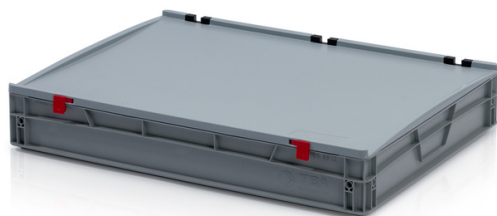

Prepravka EURO s vekom 80x60x12

Euro prepravka je všestranným pracovníkom vo všetkých priemyselných odvetviach. Je hygienický, ľahko stohovateľný na prepravu a skladovanie. Odolnosť voči chladu a kontaktnému teplu, kyselinám a zásadám. Plastové boxy vyrobené z kvalitného polypropylénu. Optimalizované na použitie v automatizovanej logistike (vhodné na použitie na dopravníkoch a valčekových dopravníkoch). Veko s 3 závesmi a dvoma uzávermi na zaklapnutie. Možnosť potlače, otvorené a zatvorené rukoväte.

Kód: 966010

Počet kusov na palete: 40

Technické parametre

Parametre:	
Farba	sivá
Materiál	PP
Úchyt	uzavretý
Objem	46 l
Hmotnosť	4.96 kg

Rozmery	
Dĺžka	80 cm
Šírka	60 cm
Výška	13.5 cm

Vnútorne rozmery	
Dĺžka	77 cm
Šírka	57 cm
Výška	10.5 cm