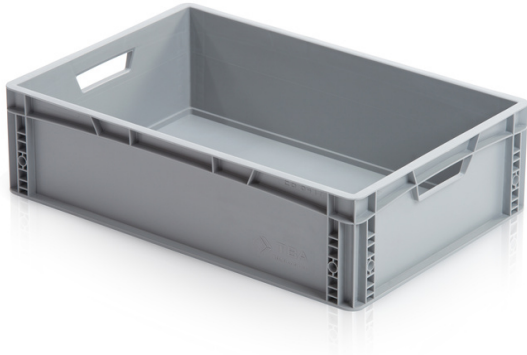

Eurobehälter 60 x 40 x 17

Der Eurobehälter ist ein vielseitiger Helfer in allen Industriezweigen. Er ist hygienisch, einfach stapelbar und somit für Transport und Lagerung geeignet. Beständig gegen Kälte und Kontaktwärme, Säuren und Laugen. Kunststoffbehälter aus hochwertigem Polypropylen. Optimiert für den Einsatz in der automatisierten Logistik (geeignet für den Einsatz auf Förderbändern und Rollenbahnen). Möglichkeit der Bedruckung.

Waren-Code: 965720

Anzahl der Stücke pro Palette 56

Technische Spezifikation

Parameter:

Farbe	grau
Material	PP
Griff	offen
Band	34 l
Gewicht	1.5 kg

Aufgrund der Verwendung verschiedener Rohstoffe ist es nicht möglich, Schwankungen in den Farbnuancen zu verhindern. Alle technischen Parameter der Produkte, einschließlich ihrer Abmessungen und Gewichte, unterliegen Veränderungen aufgrund von Testbedingungen und Fertigungstechnologie. Aus den erhaltenen Informationen können keine rechtlich verbindlichen Garantien für spezifische Eigenschaften abgeleitet werden.

Abmessungen

Länge	60 cm
Breite	40 cm
Höhe	17 cm

Innenmaße

Innenmaß Länge	57 cm
Innenmaß Breite	37 cm
Innenmaß Höhe	16.5 cm