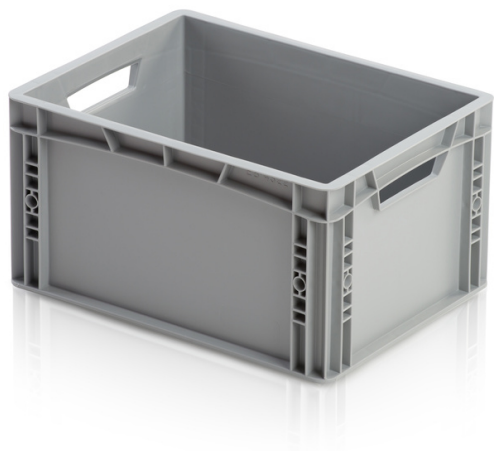

Přepravka EURO 40x30x22

Euro přepravka je univerzální dělník ve všech průmyslových sektorech. Je hygienická, jednoduše stohovatelná s využitím pro dopravu a skladování. Odolná vůči chladu a kontaktnímu teplu, proti kyselinám a louhům. Plastové boxy vyrobeny z vysoce jakostního polypropylenu. Optimalizováno pro použití v automatizované logistice (vhodné pro použití na přepravnících a válečkových transportérech). Možnost potisku.

Kód produktu: 965620

Počet kusů na paletě: 80

Technické parametry

Parametry

Barva	šedá
Materiál	PP
Úchyt	otevřený
Objem	21 l
Hmotnost	1.16 kg

V důsledku využívání různorodých surovin není možné zabránit fluktuaci barevných odstínů. Veškeré technické parametry výrobků, včetně jejich rozměrů a hmotností, podléhají proměnám vyplývajícím z testovacích podmínek a výrobní technologie. Ze získaných informací nelze odvodit žádné právně závazné záruky specifických vlastností.

Vnější rozměry

Délka	40 cm
Šířka	30 cm
Výška	22 cm

Vnitřní rozměry

Vnitřní délka	37 cm
Vnitřní šířka	27 cm
Vnitřní výška	21.5 cm